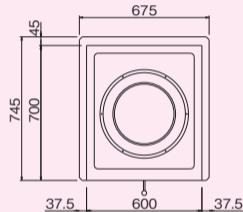

IH中華レンジワゴン

A-10-1

INDUCTION HEATING CHINESE RANGE WAGON

中華料理が宴会場で素早く調理できます

- ●ガスに勝る強い加熱で美味しく調理できます。
- ●加熱効率90%、省エネタイプで経済的。
- ●IH式で火を使わないため、排気ガスがなく安全・クリーンです。

〈三方化粧板付〉

MCRW-636B

仕様

モデル	外形寸法(mm)			釜枠寸法 内径(mm)	鍋寸法 (両手鍋) (mm)	電源容量 3φ200V	定格消費電力	電源電線 2m・ 引掛プラグ付	一次側最大 電流値(A)	漏電ブレーカー 容量	本体質量 (kg)
	間口 (W)	奥行 (D)	高さ (H)								
MCRW-636B (旧型番MCRW-600U)	675	745	785	φ310	φ360	6.0kVA	5.0kW	接地 3P-20A◎	15.2	3極:30A	115

◎付属品／中華鍋(両手鍋)(1個)

○モデル名の末尾のBは両手鍋仕様を表します。

※漏電ブレーカーは高調波誤動作対策品の30mA感度のものをご使用下さい。