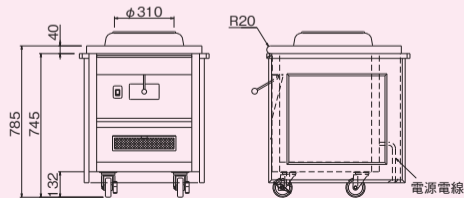

IH中華レンジワゴン

A-10-1

INDUCTION HEATING CHINESE RANGE WAGON

中華料理が宴会場で素早く調理できます

- ガスに勝る強い加熱で美味しく調理できます。
- 加熱効率90%、省エネタイプで経済的。
- IH式で火を使わないため、排気ガスがなく安全・クリーンです。

〈三方化粧板付〉

MCRW-636B

仕様

モデル	外形寸法(mm)			釜枠寸法 内径(mm)	鍋寸法 (両手鍋) (mm)	電源容量 3φ200V	定格消費電力	電源電線 2m・ 引掛プラグ付	一次側最大 電流値(A)	漏電ブレーカー 容量	本体質量 (kg)
	間口 (W)	奥行 (D)	高さ (H)								
MCRW-636B (旧型番MCRW-600U)	675	745	785	φ310	φ360	6.0kVA	5.0kW	接地 3P-20A◎	15.2	3極:30A	115