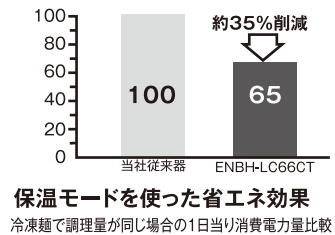

▶片槽運転で省エネ

湯槽は仕切板による分割式を採用し、注文の少ない時間帯には片側での調理が可能で、消費電力の削減を図ります。

▶シャッター付テボ枠で省エネ

テボ差し穴は調理を行わない時、自動でシャッターを閉じて蒸気・熱の拡散を抑えます。

▶差し水用熱交換機能付で省エネ

差し水を湯槽内へ安定供給する熱交換機能により、湯温の急激な低下を防ぎます。

▶保温モードへの切替えで節電

注文の少ない時間帯では保温ボタンを押せば沸騰を押さえ、従来品に比べ35%の省エネ運転になります。

■図面各部名称表 ●ENBH-LC66CT

■仕様

モデル	外形寸法(mm)			消費電力 3φ200V	電源電線 2m	一次側最大 電流値(A)	丸テボ数 (個)	湯量 (ℓ)	給水 (A)	排水 (A)	本体 質量 (kg)
	間口 (W)	奥行 (D)	高さ (H)								
ENBH-LC66CT	600	600	800	12.0kW	直結	34.7	6	約31.7	15	25	84.8