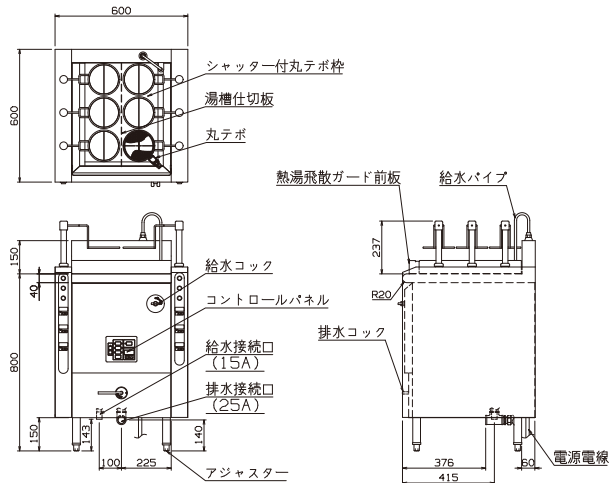

▶片槽運転で省エネ

湯槽は仕切板による分割式を採用し、注文の少ない時間帯には片側での調理が可能で、消費電力の削減を図ります。

▶シャッター付テボ枠で省エネ

テボ差し穴は調理を行わない時、自動でシャッターを閉じて蒸気・熱の拡散を抑えます。

▶差し水用熱交換機能付で省エネ

差し水を湯槽内へ安定供給する熱交換機能により、湯温の急激な低下を防ぎます。

▶保温モードへの切替えで節電

注文の少ない時間帯では保温ボタンを押せば沸騰を押さえ、従来品に比べ35%の省エネ運転になります。

■図面各部名称表 ●ENBH-LC66CT

■仕様

モデル	外形寸法(mm)			消費電力 3φ200V	電源電線 2m	一次側最大 電流値(A)	丸テボ数 (個)	湯量 (ℓ)	給水 (A)	排水 (A)	本体 質量 (kg)
	間口 (W)	奥行 (D)	高さ (H)								
ENBH-LC66CT	600	600	800	12.0kW	直結	34.7	6	約31.7	15	25	84.8