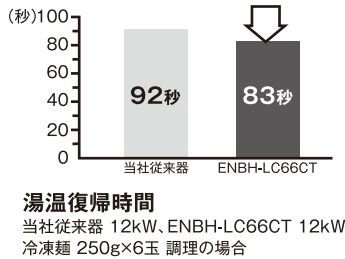

▶オートリフトで均一なゆで上がりが実現

開始ボタンを押すと自動でテボが下がり、湯の対流により麺をほぐしてゆで上げます。調理設定時間が終了すると完了ブザーでお知らせし、テボが上がりますので均一な仕上がりになります。

▶調理時間は個別設定可能

調理時間は各テボごとにセットできるので、種類の違う麺も同時にゆでることができます。

▶温度復帰が早い

バッフル板の噴出し孔の改良と湯量の見直しにより麺投入時から湯温の復帰までの時間を従来品に比べ約10%短縮しました。

▶加熱出力調整機能を搭載

麺の種類(生麺、冷凍麺など)、太さや量に応じ簡単操作でお好みの出力調整が設定できます。(UP/DOWNキーにより1%単位で調整が可能です)

▶安心・安全設計

万一の空焚きの場合でも温度過昇防止装置が自動的に働き、機器が停止して安全です。また、麺をゆがく際のヤケドを防ぐ熱湯飛散ガードを装備しました。

▶片槽運転で省エネ

湯槽は仕切板による分割式を採用し、注文の少ない時間帯には片側での調理が可能で、消費電力の削減を図ります。

▶シャッター付テボ枠で省エネ

テボ差し穴は調理を行わない時、自動でシャッターを閉じて蒸気・熱の拡散を抑えます。

▶差し水用熱交換機能付で省エネ

差し水を湯槽内へ安定供給する熱交換機能により、湯温の急激な低下を防ぎます。