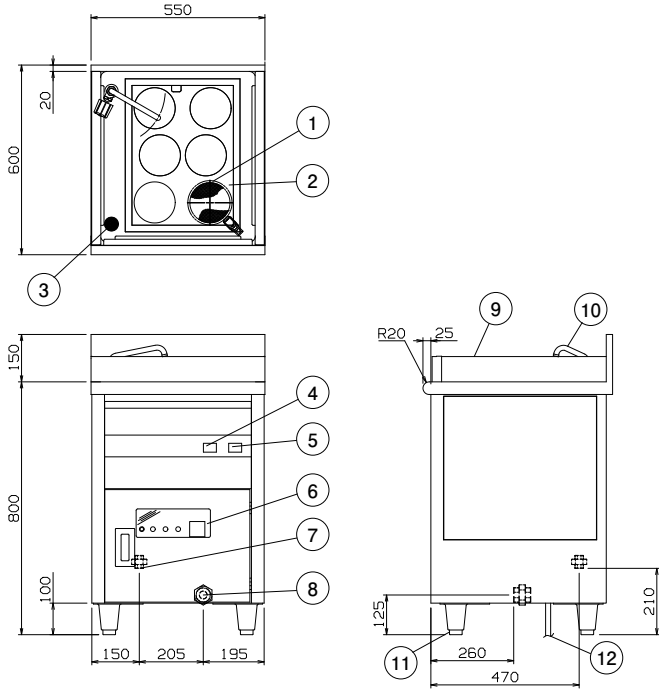

熱湯たっぷり おいしくスピーディーにゆで上げます

● MNB-550NH

■図面各部名称表

- | | |
|------------|----------|
| ①丸テボ | ⑦給水接続口 |
| ②丸テボ枠 | ⑧排水接続口 |
| ③水切り排水口 | ⑨熱湯飛散ガード |
| ④強弱切換スイッチ | ⑩給水カラン |
| ⑤運転スイッチ | ⑪アジャスター |
| ⑥コントロールパネル | ⑫電源電線 |

● MINB-750NH

■図面各部名称表

- | | |
|------------|--------|
| ①給水ガイド | ⑦排水接続口 |
| ②ゴミカゴ | ⑧給水パイプ |
| ③給水コック | ⑨電源電線 |
| ④コントロールパネル | |
| ⑤アジャスター | |
| ⑥給水接続口 | |

■IHゆで麺器の仕様

モデル	外形寸法(mm)			消費電力 3φ200V	電源電線 2m	一次側最大 電流値(A)	ブレーカー容量 (A)	給水 (A)	排水 (A)	本体 質量 (kg)
	間口 (W)	奥行 (D)	高さ (H)							
MNB-550NH	550	600	800	12.0kW	直結	34.6	40	15	25	100

◎付属品/丸テボ(6個)、丸テボ枠、カス取りバスケット(336×457×215mm)、パップル板(各1個)、熱湯飛散ガード(1セット)
※漏電ブレーカーは衝撃波不動作型(誘導負荷対応品)をご使用下さい。

モデル	外形寸法(mm)			電源容量 3φ200V	消費電力	電源電線 2m	一次側最大 電流値(A)	漏電ブレーカー容量 (30mA)	給水 (A)	排水 (A)	本体 質量 (kg)
	間口 (W)	奥行 (D)	高さ (H)								
MINB-450NH	450	600	800	7.8kVA	7.0kW	接地3P-30A(☺)引掛プラグ付	22.5	3極:30A	15	25	60
MINB-600NH	600			11.0kVA	10.0kW		31.8	3極:40A			80
MINB-750NH	750			13.3kVA	12.0kW		45.0	3極:60A			100