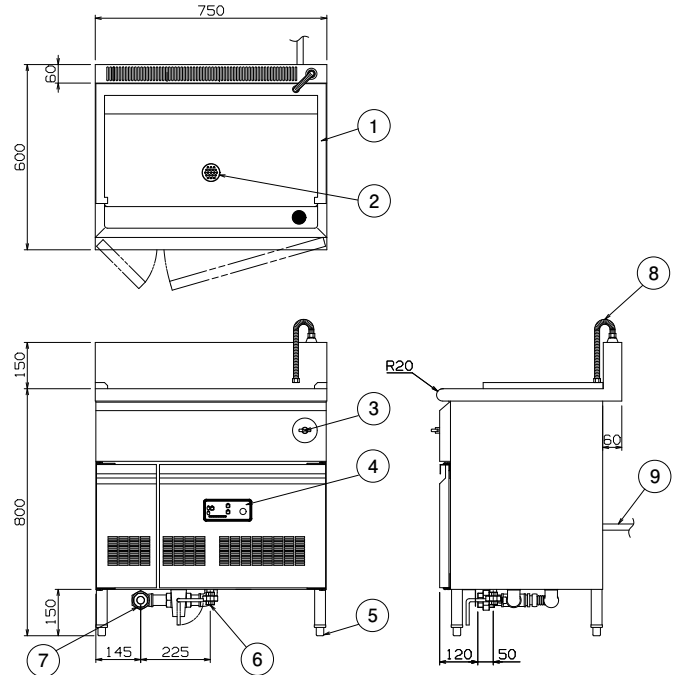

熱湯たっぷり おいしくスピーディーにゆで上げます

● MNB-550NH

■図面各部名称表

- | | |
|------------|----------|
| ①丸テボ | ⑦給水接続口 |
| ②丸テボ枠 | ⑧排水接続口 |
| ③水切り排水口 | ⑨熱湯飛散ガード |
| ④強弱切換スイッチ | ⑩給水カラン |
| ⑤運転スイッチ | ⑪アジャスター |
| ⑥コントロールパネル | ⑫電源電線 |

● MINB-750NH

■図面各部名称表

- | | |
|------------|--------|
| ①給水ガイド | ⑦排水接続口 |
| ②ゴミカゴ | ⑧給水パイプ |
| ③給水コック | ⑨電源電線 |
| ④コントロールパネル | |
| ⑤アジャスター | |
| ⑥給水接続口 | |

■IHゆで麺器の仕様

モデル	外形寸法(mm)			消費電力 3φ200V	電源電線 2m	一次側最大 電流値(A)	ブレーカー容量 (A)	給水 (A)	排水 (A)	本体 質量 (kg)
	間口 (W)	奥行 (D)	高さ (H)							
MNB-550NH	550	600	800	12.0kW	直結	34.6	40	15	25	100

◎付属品/丸テボ(6個)、丸テボ枠、カス取りバスケット(336×457×215mm)、パップル板(各1個)、熱湯飛散ガード(1セット)
※漏電ブレーカーは衝撃波不動作型(誘導負荷対応品)をご使用下さい。

モデル	外形寸法(mm)			電源容量 3φ200V	消費電力	電源電線 2m	一次側最大 電流値(A)	漏電ブレーカー容量 (30mA)	給水 (A)	排水 (A)	本体 質量 (kg)
	間口 (W)	奥行 (D)	高さ (H)								
MINB-450NH	450	600	800	7.8kVA	7.0kW	接地3P-30A(☺)引掛プラグ付	22.5	3極:30A	15	25	60
MINB-600NH	600			11.0kVA	10.0kW		31.8	3極:40A			80
MINB-750NH	750			13.3kVA	12.0kW		45.0	3極:60A			100