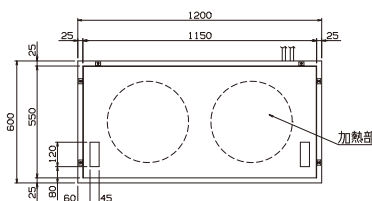

IH加熱で高効率

加熱効率約90%以上と高効率でエネルギーロスが少なく、加熱効率がガスと比べて向上します。

MIG-5T

MIG-5WT

MIG-5WS

MIG-5WS-C

■仕様

モデル	タイプ	外形寸法(mm)			電源容量 3φ200V	消費電力	電源電線 2m 引掛プラグ付	一次側最大 電流値(A)	漏電ブレーカー 容量	本体 質量(kg)
		間口 (W)	奥行 (D)	高さ (H)						
MIG-5T	卓上タイプ	600	600	375	5.6kVA	5.0kW	接地 3P-20A Ⓢ	16.2	3極:30A	67
MIG-5WT		96								
MIG-5WS	スタンドタイプ	1200	600	800	5.6kVA×2	5.0kW×2	接地 3P-20A Ⓢ ×2	16.2×2	3極:30A×2	121
MIG-5WS-C	スタンドタイプ キャスター付									125