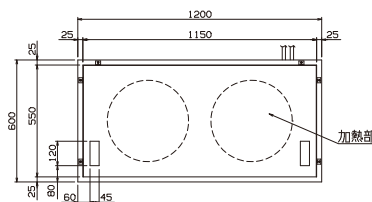

IH加熱で高効率

加熱効率約90%以上と高効率でエネルギーロスが少なく、加熱効率がガスと比べて向上します。

MIG-5T

MIG-5WT

MIG-5WS

MIG-5WS-C

■仕様

モデル	タイプ	外形寸法(mm)			電源容量 3φ200V	消費電力	電源電線 2m 引掛プラグ付	一次側最大 電流値(A)	漏電ブレーカー 容量	本体 質量(kg)
		間口 (W)	奥行 (D)	高さ (H)						
MIG-5T	卓上タイプ	600	600	375	5.6kVA	5.0kW	接地 3P-20A Ⓢ	16.2	3極:30A	67
MIG-5WT		96								
MIG-5WS	スタンドタイプ	1200	600	800	5.6kVA×2	5.0kW×2	接地 3P-20A Ⓢ ×2	16.2×2	3極:30A×2	121
MIG-5WS-C	スタンドタイプ キャスター付									125