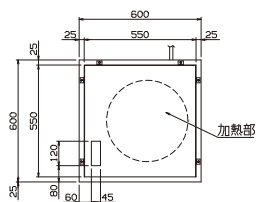

IH加熱で高効率

加熱効率約90%以上と高効率でエネルギーロスが少なく、加熱効率がガスと比べて向上します。

MIG-5T

MIG-5WT

MIG-5WS

MIG-5WS-C

■仕様

モデル	タイプ	外形寸法(mm)			電源容量 3φ200V	消費電力	電源電線 2m 引掛プラグ付	一次側最大 電流値(A)	漏電ブレーカー 容量	本体 質量(kg)
		間口 (W)	奥行 (D)	高さ (H)						
MIG-5T	卓上タイプ	600	600	375	5.6kVA	5.0kW	接地 3P-20A Ⓢ	16.2	3極:30A	67
MIG-5WT		96								
MIG-5WS	スタンドタイプ	1200	600	800	5.6kVA×2	5.0kW×2	接地 3P-20A Ⓢ ×2	16.2×2	3極:30A×2	121
MIG-5WS-C	スタンドタイプ キャスター付									125