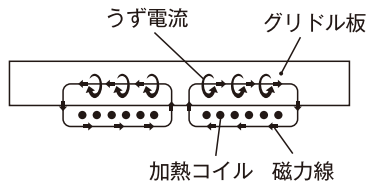

IHグリドル(ステーキ)

**スピーディーな加熱と
抜群の温度コントロール!**

**IH加熱で、
焼き面は思いのまま**

MIG-5WS

MIG-5WS-C

温度分布が均一

グリドル板は温度分布を均一に保つ厚手の鋼板(20mm)を採用しています。

素早い立ち上がり

IH加熱で高効率

加熱効率約90%以上と高効率でエネルギーロスが少なく、加熱効率がガスと比べて向上します。

MIG-5T

MIG-5WT

MIG-5WS

MIG-5WS-C

■仕様

モデル	タイプ	外形寸法(mm)			電源容量 3φ200V	消費電力	電源電線 2m 引掛プラグ付	一次側最大 電流値(A)	漏電ブレーカー 容量	本体 質量(kg)
		間口 (W)	奥行 (D)	高さ (H)						
MIG-5T	卓上タイプ	600	600	375	5.6kVA	5.0kW	接地 3P-20A Ⓢ	16.2	3極:30A	67
MIG-5WT		96								
MIG-5WS	スタンドタイプ	1200	600	800	5.6kVA×2	5.0kW×2	接地 3P-20A Ⓢ ×2	16.2×2	3極:30A×2	121
MIG-5WS-C	スタンドタイプ キャスター付									125

※漏電ブレーカーは、高調波誤作動対策品の30mA感度のものをご使用下さい。
※コンセントは加熱ユニット毎にご用意下さい。

◆IHグリドルの発熱原理

加熱コイルに高周波電流を流すとコイルに磁力線が発生します。その磁界の中に磁性体のグリドル板を設置することによって、グリドル板にうず電流が発生して、ジュール熱が生じグリドル板が加熱され調理ができます。

(注意)

本体後部と壁または、他の機器と接する場合は、本体を乗せる架台を壁または他の機器から50mm離して下さい。