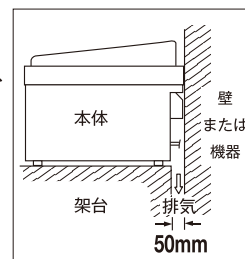

IH加熱で高効率

加熱効率約90%以上と高効率でエネルギーロスが少なく、加熱効率がガスと比べて向上します。

MIG-5T

MIG-5WT

MIG-5WS

MIG-5WS-C

■仕様

モデル	タイプ	外形寸法(mm)			電源容量 3φ200V	消費電力	電源電線 2m 引掛プラグ付	一次側最大 電流値(A)	漏電ブレーカー 容量	本体 質量(kg)
		間口 (W)	奥行 (D)	高さ (H)						
MIG-5T	卓上タイプ	600	600	375	5.6kVA	5.0kW	接地 3P-20A Ⓢ	16.2	3極:30A	67
MIG-5WT		96								
MIG-5WS	スタンドタイプ	1200	600	800	5.6kVA×2	5.0kW×2	接地 3P-20A Ⓢ ×2	16.2×2	3極:30A×2	121
MIG-5WS-C	スタンドタイプ キャスター付									125

※漏電ブレーカーは、高調波誤作動対策品の30mA感度のものをご使用下さい。
※コンセントは加熱ユニット毎にご用意下さい。

◆IHグリドルの発熱原理

加熱コイルに高周波電流を流すとコイルに磁力線が発生します。その磁界の中に磁性体のグリドル板を設置することによって、グリドル板にうず電流が発生して、ジュール熱が生じグリドル板が加熱され調理ができます。

(注意)

本体後部と壁または、他の機器と接する場合は、本体を乗せる架台を壁または他の機器から50mm離して下さい。