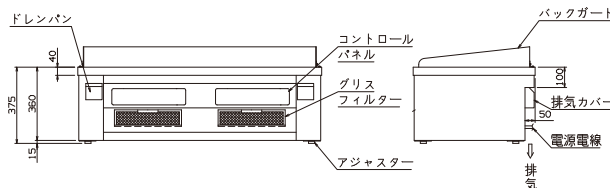

IH加熱で高効率

加熱効率約90%以上と高効率でエネルギーロスが少なく、加熱効率がガスと比べて向上します。

MIG-5T

MIG-5WT

MIG-5WS

MIG-5WS-C

■仕様

モデル	タイプ	外形寸法(mm)			電源容量 3φ200V	消費電力	電源電線 2m 引掛プラグ付	一次側最大 電流値(A)	漏電ブレーカー 容量	本体 質量(kg)
		間口 (W)	奥行 (D)	高さ (H)						
MIG-5T	卓上タイプ	600	600	375	5.6kVA	5.0kW	接地 3P-20A Ⓢ	16.2	3極:30A	67
MIG-5WT		96								
MIG-5WS	スタンドタイプ	1200	600	800	5.6kVA×2	5.0kW×2	接地 3P-20A Ⓢ ×2	16.2×2	3極:30A×2	121
MIG-5WS-C	スタンドタイプ キャスター付									125