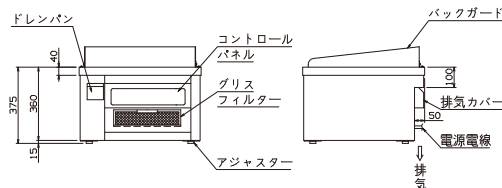

IH加熱で高効率

加熱効率約90%以上と高効率でエネルギーロスが少なく、加熱効率がガスと比べて向上します。

MIG-5T

MIG-5WT

MIG-5WS

MIG-5WS-C

■仕様

モデル	タイプ	外形寸法(mm)			電源容量 3φ200V	消費電力	電源電線 2m 引掛プラグ付	一次側最大 電流値(A)	漏電ブレーカー 容量	本体 質量(kg)
		間口 (W)	奥行 (D)	高さ (H)						
MIG-5T	卓上タイプ	600	600	375	5.6kVA	5.0kW	接地 3P-20A Ⓢ	16.2	3極:30A	67
MIG-5WT		96								
MIG-5WS	スタンドタイプ	1200	600	800	5.6kVA×2	5.0kW×2	接地 3P-20A Ⓢ ×2	16.2×2	3極:30A×2	121
MIG-5WS-C	スタンドタイプ キャスター付									125