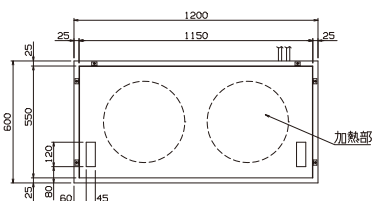

IH加熱で高効率

加熱効率約90%以上と高効率でエネルギーロスが少なく、加熱効率がガスと比べて向上します。

MIG-5T

MIG-5WT

MIG-5WS

MIG-5WS-C

■仕様

モデル	タイプ	外形寸法(mm)			電源容量 3φ200V	消費電力	電源電線 2m 引掛プラグ付	一次側最大 電流値(A)	漏電ブレーカー 容量	本体 質量(kg)
		間口 (W)	奥行 (D)	高さ (H)						
MIG-5T	卓上タイプ	600	600	375	5.6kVA	5.0kW	接地 3P-20A Ⓢ	16.2	3極:30A	67
MIG-5WT		96								
MIG-5WS	スタンドタイプ	1200	600	800	5.6kVA×2	5.0kW×2	接地 3P-20A Ⓢ ×2	16.2×2	3極:30A×2	121
MIG-5WS-C	スタンドタイプ キャスター付									125