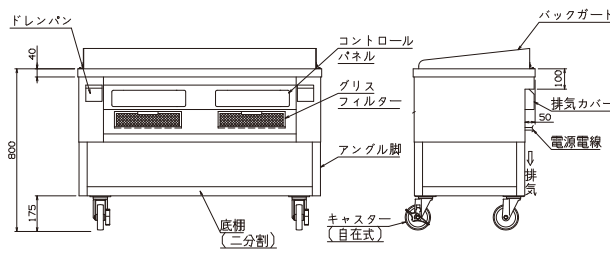

IH加熱で高効率

加熱効率約90%以上と高効率でエネルギーロスが少なく、加熱効率がガスと比べて向上します。

MIG-5T

MIG-5WT

MIG-5WS

MIG-5WS-C

■仕様

モデル	タイプ	外形寸法(mm)			電源容量 3φ200V	消費電力	電源電線 2m 引掛プラグ付	一次側最大 電流値(A)	漏電ブレーカー 容量	本体 質量(kg)
		間口 (W)	奥行 (D)	高さ (H)						
MIG-5T	卓上タイプ	600	600	375	5.6kVA	5.0kW	接地 3P-20A Ⓢ	16.2	3極:30A	67
MIG-5WT		96								
MIG-5WS	スタンドタイプ	1200	600	800	5.6kVA×2	5.0kW×2	接地 3P-20A Ⓢ ×2	16.2×2	3極:30A×2	121
MIG-5WS-C	スタンドタイプ キャスター付									125