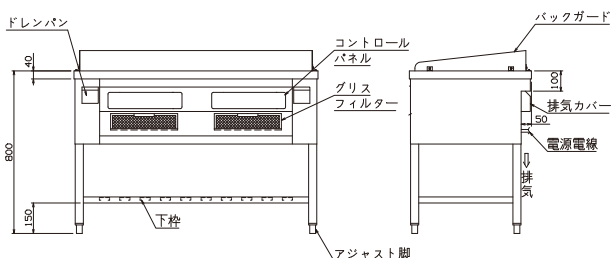

IH加熱で高効率

加熱効率約90%以上と高効率でエネルギーロスが少なく、加熱効率がガスと比べて向上します。

MIG-5T

MIG-5WT

MIG-5WS

MIG-5WS-C

■仕様

モデル	タイプ	外形寸法(mm)			電源容量 3φ200V	消費電力	電源電線 2m 引掛プラグ付	一次側最大 電流値(A)	漏電ブレーカー 容量	本体 質量(kg)
		間口 (W)	奥行 (D)	高さ (H)						
MIG-5T	卓上タイプ	600	600	375	5.6kVA	5.0kW	接地 3P-20A Ⓢ	16.2	3極:30A	67
MIG-5WT		96								
MIG-5WS	スタンドタイプ	1200	600	800	5.6kVA×2	5.0kW×2	接地 3P-20A Ⓢ ×2	16.2×2	3極:30A×2	121
MIG-5WS-C	スタンドタイプ キャスター付									125