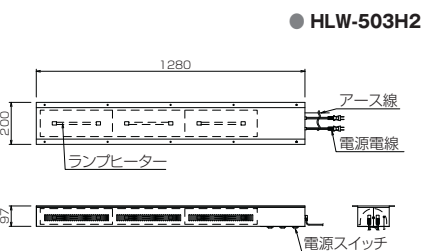

家庭用電源100Vで使用できる手軽なウォーマー

【ON-OFF スイッチ付】

【棚下取付型・ON-OFF スイッチ付】

【棚下取付型・出力調整器付】

■ ON-OFFスイッチ付

モデル	外形寸法(mm)			定格消費電力	電源電線 (アース線別付)	推奨漏電 ブレーカー 容量(A)	本体 質量 (kg)
	間口 (W)	奥行 (D)	高さ (H)				
HLW-500PT	350	576	390	100V 500W	2m 2P-12A (I) プラグ付	15	5.5
HLW-500PY	575	350	390	100V 500W	2m 2P-12A (I) プラグ付	15	5.5
HLW-500A	380	600	690	100V 500W	2m 2P-12A (I) プラグ付	15	20
HLW-500B	350	550	400	100V 500W	2m 2P-12A (I) プラグ付	15	6.7
HLW-500H (棚下取付型)	550	150	97	100V 500W	2m 2P-12A (I) プラグ付	15	3.5
HLW-502H2 (棚下取付型)	900	200	97	100V 1000W (500W×2)	2m 2P-15A (I) プラグ付	15	9.3
HLW-503H2 (棚下取付型)	1280	200	97	100V 500W 1000W (500W×3)	2m 2P-15A (I) プラグ付×2*	15×2	12.6

●HLW-500Aの付属品 / ホテルパン: 1/1サイズ [530×325×深さ100mm] (1個)
※HLW-503H2の電源電線は、一次側最大電流値5.0A×1と10.0A×1の2本となります。

■ 棚下取付型・出力調整器付

モデル	外形寸法(mm)			定格消費電力	電源電線 (アース線別付)	推奨漏電 ブレーカー 容量(A)	本体 質量 (kg)
	間口 (W)	奥行 (D)	高さ (H)				
HLW-600H	580	150	97	100V 500W	2m 2P-12A (I) プラグ付	15	4.7
HLW-602H	1100	200	97	100V 1000W (500W×2)	2m 2P-15A (I) プラグ付	15	9.5
HLW-603H	1470	200	97	100V 500W 1000W (500W×3)	2m 2P-15A (I) プラグ付×2*	15×2	13