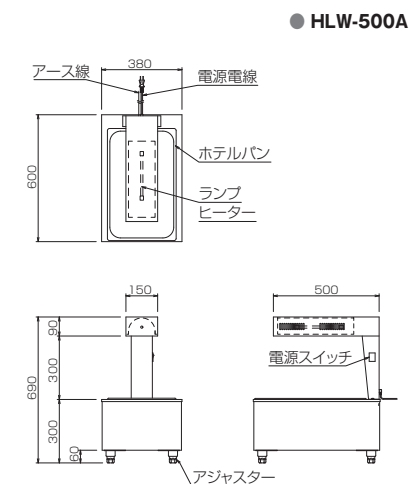

家庭用電源100Vで使用できる手軽なウォーマー

【ON-OFF スイッチ付】

【棚下取付型・ON-OFF スイッチ付】

【棚下取付型・出力調整器付】

■ ON-OFFスイッチ付

モデル	外形寸法(mm)			定格消費電力	電源電線 (アース線別付)	推奨漏電 ブレーカー 容量(A)	本体 質量 (kg)
	間口 (W)	奥行 (D)	高さ (H)				
HLW-500PT	350	576	390	100V 500W	2m 2P-12A (I) プラグ付	15	5.5
HLW-500PY	575	350	390	100V 500W	2m 2P-12A (I) プラグ付	15	5.5
HLW-500A	380	600	690	100V 500W	2m 2P-12A (I) プラグ付	15	20
HLW-500B	350	550	400	100V 500W	2m 2P-12A (I) プラグ付	15	6.7
HLW-500H (棚下取付型)	550	150	97	100V 500W	2m 2P-12A (I) プラグ付	15	3.5
HLW-502H2 (棚下取付型)	900	200	97	100V 1000W (500W×2)	2m 2P-15A (I) プラグ付	15	9.3
HLW-503H2 (棚下取付型)	1280	200	97	100V 500W 1000W (500W×3)	2m 2P-15A (I) プラグ付×2*	15×2	12.6

●HLW-500Aの付属品 / ホテルパン: 1/1サイズ [530×325×深さ100mm] (1個)
※HLW-503H2の電源電線は、一次側最大電流値5.0A×1と10.0A×1の2本となります。

■ 棚下取付型・出力調整器付

モデル	外形寸法(mm)			定格消費電力	電源電線 (アース線別付)	推奨漏電 ブレーカー 容量(A)	本体 質量 (kg)
	間口 (W)	奥行 (D)	高さ (H)				
HLW-600H	580	150	97	100V 500W	2m 2P-12A (I) プラグ付	15	4.7
HLW-602H	1100	200	97	100V 1000W (500W×2)	2m 2P-15A (I) プラグ付	15	9.5
HLW-603H	1470	200	97	100V 500W 1000W (500W×3)	2m 2P-15A (I) プラグ付×2*	15×2	13