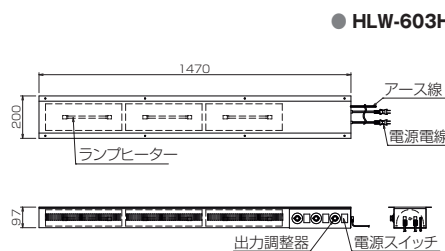

家庭用電源100Vで使用できる手軽なウォーマー

【ON-OFF スイッチ付】

【棚下取付型・ON-OFF スイッチ付】

【棚下取付型・出力調整器付】

■ ON-OFFスイッチ付

モデル	外形寸法(mm)			定格消費電力	電源電線 (アース線別付)	推奨漏電 ブレーカー 容量(A)	本体 質量 (kg)
	間口 (W)	奥行 (D)	高さ (H)				
HLW-500PT	350	576	390	100V 500W	2m 2P-12A (I) プラグ付	15	5.5
HLW-500PY	575	350	390	100V 500W	2m 2P-12A (I) プラグ付	15	5.5
HLW-500A	380	600	690	100V 500W	2m 2P-12A (I) プラグ付	15	20
HLW-500B	350	550	400	100V 500W	2m 2P-12A (I) プラグ付	15	6.7
HLW-500H (棚下取付型)	550	150	97	100V 500W	2m 2P-12A (I) プラグ付	15	3.5
HLW-502H2 (棚下取付型)	900	200	97	100V 1000W (500W×2)	2m 2P-15A (I) プラグ付	15	9.3
HLW-503H2 (棚下取付型)	1280	200	97	100V 500W 1000W (500W×3)	2m 2P-15A (I) プラグ付×2*	15×2	12.6

●HLW-500Aの付属品 / ホテルパン: 1/1サイズ [530×325×深さ100mm] (1個)
※HLW-503H2の電源電線は、一次側最大電流値5.0A×1と10.0A×1の2本となります。

■ 棚下取付型・出力調整器付

モデル	外形寸法(mm)			定格消費電力	電源電線 (アース線別付)	推奨漏電 ブレーカー 容量(A)	本体 質量 (kg)
	間口 (W)	奥行 (D)	高さ (H)				
HLW-600H	580	150	97	100V 500W	2m 2P-12A (I) プラグ付	15	4.7
HLW-602H	1100	200	97	100V 1000W (500W×2)	2m 2P-15A (I) プラグ付	15	9.5
HLW-603H	1470	200	97	100V 500W 1000W (500W×3)	2m 2P-15A (I) プラグ付×2*	15×2	13