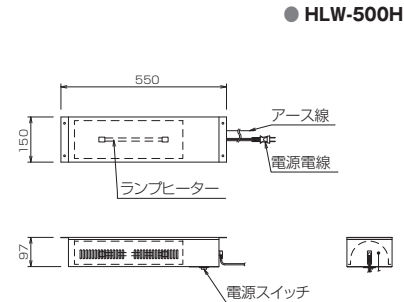

赤外線ヒートランプで、できたての美味しさを保ちます

揚げたての美味しさを保つ小型・軽量の赤外線ウォーマー
 フルサイズのホテルパン1枚分をそのまま保温できます

特長

- 電源は100Vで手軽にお使いいただけます。
- 電源スイッチをON-OFFするだけのシンプル設計。
- 出力(火力)無段階調整器付(HLW-600H、602H、603H)で最適温度に保温。ランプの出力を自由に調整することが可能です。
- ランプの下に置くだけで赤外線により料理を保温。火を使わず厨房をクリーンに保ちます。
- 本体はステンレス製でハードな使用に耐え、さびにも強く、美しく清潔にご使用いただけます。
- 用途に合わせて、機種を選択してご使用ください。

家庭用電源100Vで使用できる手軽なウォーマー

【ON-OFF スイッチ付】

【棚下取付型・ON-OFF スイッチ付】

【棚下取付型・出力調整器付】

■ ON-OFFスイッチ付

モデル	外形寸法(mm)			定格消費電力	電源電線 (アース線別付)	推奨漏電 ブレーカー 容量(A)	本体 質量 (kg)
	間口 (W)	奥行 (D)	高さ (H)				
HLW-500PT	350	576	390	100V 500W	2m 2P-12A (I) プラグ付	15	5.5
HLW-500PY	575	350	390	100V 500W	2m 2P-12A (I) プラグ付	15	5.5
HLW-500A	380	600	690	100V 500W	2m 2P-12A (I) プラグ付	15	20
HLW-500B	350	550	400	100V 500W	2m 2P-12A (I) プラグ付	15	6.7
HLW-500H (棚下取付型)	550	150	97	100V 500W	2m 2P-12A (I) プラグ付	15	3.5
HLW-502H2 (棚下取付型)	900	200	97	100V 1000W (500W×2)	2m 2P-15A (I) プラグ付	15	9.3
HLW-503H2 (棚下取付型)	1280	200	97	100V 500W 1000W (500W×3)	2m 2P-15A (I) プラグ付×2*	15×2	12.6

●HLW-500Aの付属品 / ホテルパン: 1/1サイズ [530×325×深さ100mm] (1個)
※HLW-503H2の電源電線は、一次側最大電流値5.0A×1と10.0A×1の2本となります。

■ 棚下取付型・出力調整器付

モデル	外形寸法(mm)			定格消費電力	電源電線 (アース線別付)	推奨漏電 ブレーカー 容量(A)	本体 質量 (kg)
	間口 (W)	奥行 (D)	高さ (H)				
HLW-600H	580	150	97	100V 500W	2m 2P-12A (I) プラグ付	15	4.7
HLW-602H	1100	200	97	100V 1000W (500W×2)	2m 2P-15A (I) プラグ付	15	9.5
HLW-603H	1470	200	97	100V 500W 1000W (500W×3)	2m 2P-15A (I) プラグ付×2*	15×2	13