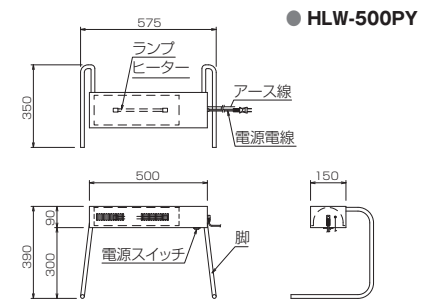

家庭用電源100Vで使用できる手軽なウォーマー

【ON-OFF スイッチ付】

【棚下取付型・ON-OFF スイッチ付】

【棚下取付型・出力調整器付】

■ ON-OFFスイッチ付

モデル	外形寸法(mm)			定格消費電力	電源電線 (アース線別付)	推奨漏電 ブレーカー 容量(A)	本体 質量 (kg)
	間口 (W)	奥行 (D)	高さ (H)				
HLW-500PT	350	576	390	100V 500W	2m 2P-12A (I) プラグ付	15	5.5
HLW-500PY	575	350	390	100V 500W	2m 2P-12A (I) プラグ付	15	5.5
HLW-500A	380	600	690	100V 500W	2m 2P-12A (I) プラグ付	15	20
HLW-500B	350	550	400	100V 500W	2m 2P-12A (I) プラグ付	15	6.7
HLW-500H (棚下取付型)	550	150	97	100V 500W	2m 2P-12A (I) プラグ付	15	3.5
HLW-502H2 (棚下取付型)	900	200	97	100V 1000W (500W×2)	2m 2P-15A (I) プラグ付	15	9.3
HLW-503H2 (棚下取付型)	1280	200	97	100V 500W 1000W (500W×3)	2m 2P-15A (I) プラグ付×2*	15×2	12.6

●HLW-500Aの付属品 / ホテルパン: 1/1サイズ [530×325×深さ100mm] (1個)
※HLW-503H2の電源電線は、一次側最大電流値5.0A×1と10.0A×1の2本となります。

■ 棚下取付型・出力調整器付

モデル	外形寸法(mm)			定格消費電力	電源電線 (アース線別付)	推奨漏電 ブレーカー 容量(A)	本体 質量 (kg)
	間口 (W)	奥行 (D)	高さ (H)				
HLW-600H	580	150	97	100V 500W	2m 2P-12A (I) プラグ付	15	4.7
HLW-602H	1100	200	97	100V 1000W (500W×2)	2m 2P-15A (I) プラグ付	15	9.5
HLW-603H	1470	200	97	100V 500W 1000W (500W×3)	2m 2P-15A (I) プラグ付×2*	15×2	13

※HLW-603H2の電源電線は、一次側最大電流値5.0A×1と10.0A×1の2本となります。

東京・大阪・名古屋・札幌・盛岡・仙台・千葉・金沢・広島・高松・福岡・鹿児島地区にて、オール電化テストキッチンを完備しております。下記フリーコールへお問い合わせください。

HACCP&新調理法の厨房システムメーカー
ニチワ電機株式会社

<https://www.nichiwadenki.co.jp/>

全国共通フリーコール ニチワコール