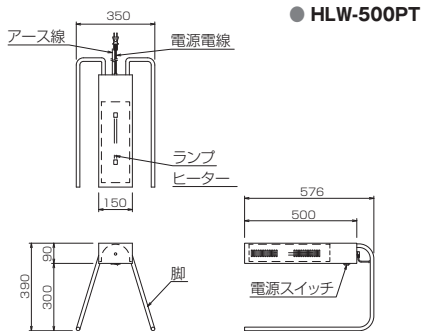

家庭用電源100Vで使用できる手軽なウォーマー

【ON-OFF スイッチ付】

【棚下取付型・ON-OFF スイッチ付】

【棚下取付型・出力調整器付】

■ ON-OFFスイッチ付

モデル	外形寸法(mm)			定格消費電力	電源電線 (アース線別付)	推奨漏電 ブレーカー 容量(A)	本体 質量 (kg)
	間口 (W)	奥行 (D)	高さ (H)				
HLW-500PT	350	576	390	100V 500W	2m 2P-12A (I) プラグ付	15	5.5
HLW-500PY	575	350	390	100V 500W	2m 2P-12A (I) プラグ付	15	5.5
HLW-500A	380	600	690	100V 500W	2m 2P-12A (I) プラグ付	15	20
HLW-500B	350	550	400	100V 500W	2m 2P-12A (I) プラグ付	15	6.7
HLW-500H (棚下取付型)	550	150	97	100V 500W	2m 2P-12A (I) プラグ付	15	3.5
HLW-502H2 (棚下取付型)	900	200	97	100V 1000W (500W×2)	2m 2P-15A (I) プラグ付	15	9.3
HLW-503H2 (棚下取付型)	1280	200	97	100V 500W 1000W (500W×3)	2m 2P-15A (I) プラグ付×2*	15×2	12.6

●HLW-500Aの付属品 / ホテルパン: 1/1サイズ [530×325×深さ100mm] (1個)
※HLW-503H2の電源電線は、一次側最大電流値5.0A×1と10.0A×1の2本となります。

■ 棚下取付型・出力調整器付

モデル	外形寸法(mm)			定格消費電力	電源電線 (アース線別付)	推奨漏電 ブレーカー 容量(A)	本体 質量 (kg)
	間口 (W)	奥行 (D)	高さ (H)				
HLW-600H	580	150	97	100V 500W	2m 2P-12A (I) プラグ付	15	4.7
HLW-602H	1100	200	97	100V 1000W (500W×2)	2m 2P-15A (I) プラグ付	15	9.5
HLW-603H	1470	200	97	100V 500W 1000W (500W×3)	2m 2P-15A (I) プラグ付×2*	15×2	13