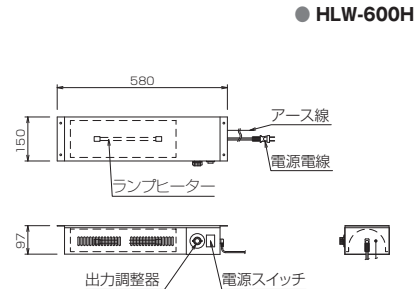

家庭用電源100Vで使用できる手軽なウォーマー

【ON-OFF スイッチ付】

【棚下取付型・ON-OFF スイッチ付】

【棚下取付型・出力調整器付】

■ ON-OFFスイッチ付

モデル	外形寸法(mm)			定格消費電力	電源電線 (アース線別付)	推奨漏電 ブレーカー 容量(A)	本体 質量 (kg)
	間口 (W)	奥行 (D)	高さ (H)				
HLW-500PT	350	576	390	100V 500W	2m 2P-12A (I) プラグ付	15	5.5
HLW-500PY	575	350	390	100V 500W	2m 2P-12A (I) プラグ付	15	5.5
HLW-500A	380	600	690	100V 500W	2m 2P-12A (I) プラグ付	15	20
HLW-500B	350	550	400	100V 500W	2m 2P-12A (I) プラグ付	15	6.7
HLW-500H (棚下取付型)	550	150	97	100V 500W	2m 2P-12A (I) プラグ付	15	3.5
HLW-502H2 (棚下取付型)	900	200	97	100V 1000W (500W×2)	2m 2P-15A (I) プラグ付	15	9.3
HLW-503H2 (棚下取付型)	1280	200	97	100V 500W 1000W (500W×3)	2m 2P-15A (I) プラグ付×2*	15×2	12.6

●HLW-500Aの付属品 / ホテルパン: 1/1サイズ [530×325×深さ100mm] (1個)
※HLW-503H2の電源電線は、一次側最大電流値5.0A×1と10.0A×1の2本となります。

■ 棚下取付型・出力調整器付

モデル	外形寸法(mm)			定格消費電力	電源電線 (アース線別付)	推奨漏電 ブレーカー 容量(A)	本体 質量 (kg)
	間口 (W)	奥行 (D)	高さ (H)				
HLW-600H	580	150	97	100V 500W	2m 2P-12A (I) プラグ付	15	4.7
HLW-602H	1100	200	97	100V 1000W (500W×2)	2m 2P-15A (I) プラグ付	15	9.5
HLW-603H	1470	200	97	100V 500W 1000W (500W×3)	2m 2P-15A (I) プラグ付×2*	15×2	13