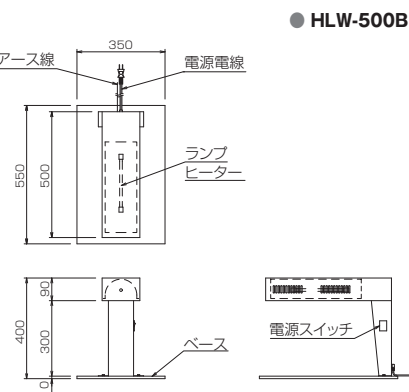

家庭用電源100Vで使用できる手軽なウォーマー

【ON-OFF スイッチ付】

【棚下取付型・ON-OFF スイッチ付】

【棚下取付型・出力調整器付】

■ ON-OFFスイッチ付

モデル	外形寸法(mm)			定格消費電力	電源電線 (アース線別付)	推奨漏電 ブレーカー 容量(A)	本体 質量 (kg)
	間口 (W)	奥行 (D)	高さ (H)				
HLW-500PT	350	576	390	100V 500W	2m 2P-12A (I) プラグ付	15	5.5
HLW-500PY	575	350	390	100V 500W	2m 2P-12A (I) プラグ付	15	5.5
HLW-500A	380	600	690	100V 500W	2m 2P-12A (I) プラグ付	15	20
HLW-500B	350	550	400	100V 500W	2m 2P-12A (I) プラグ付	15	6.7
HLW-500H (棚下取付型)	550	150	97	100V 500W	2m 2P-12A (I) プラグ付	15	3.5
HLW-502H2 (棚下取付型)	900	200	97	100V 1000W (500W×2)	2m 2P-15A (I) プラグ付	15	9.3
HLW-503H2 (棚下取付型)	1280	200	97	100V 500W 1000W (500W×3)	2m 2P-15A (I) プラグ付×2*	15×2	12.6

●HLW-500Aの付属品 / ホテルパン: 1/1サイズ [530×325×深さ100mm] (1個)
※HLW-503H2の電源電線は、一次側最大電流値5.0A×1と10.0A×1の2本となります。

■ 棚下取付型・出力調整器付

モデル	外形寸法(mm)			定格消費電力	電源電線 (アース線別付)	推奨漏電 ブレーカー 容量(A)	本体 質量 (kg)
	間口 (W)	奥行 (D)	高さ (H)				
HLW-600H	580	150	97	100V 500W	2m 2P-12A (I) プラグ付	15	4.7
HLW-602H	1100	200	97	100V 1000W (500W×2)	2m 2P-15A (I) プラグ付	15	9.5
HLW-603H	1470	200	97	100V 500W 1000W (500W×3)	2m 2P-15A (I) プラグ付×2*	15×2	13