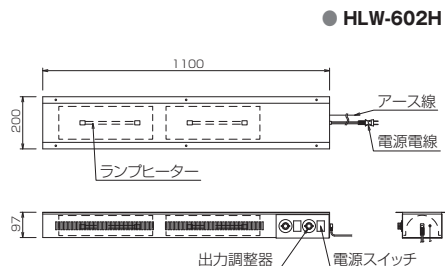

家庭用電源100Vで使用できる手軽なウォーマー

【ON-OFF スイッチ付】

【棚下取付型・ON-OFF スイッチ付】

【棚下取付型・出力調整器付】

■ ON-OFFスイッチ付

モデル	外形寸法(mm)			定格消費電力	電源電線 (アース線別付)	推奨漏電 ブレーカー 容量(A)	本体 質量 (kg)
	間口 (W)	奥行 (D)	高さ (H)				
HLW-500PT	350	576	390	100V 500W	2m 2P-12A (I) プラグ付	15	5.5
HLW-500PY	575	350	390	100V 500W	2m 2P-12A (I) プラグ付	15	5.5
HLW-500A	380	600	690	100V 500W	2m 2P-12A (I) プラグ付	15	20
HLW-500B	350	550	400	100V 500W	2m 2P-12A (I) プラグ付	15	6.7
HLW-500H (棚下取付型)	550	150	97	100V 500W	2m 2P-12A (I) プラグ付	15	3.5
HLW-502H2 (棚下取付型)	900	200	97	100V 1000W (500W×2)	2m 2P-15A (I) プラグ付	15	9.3
HLW-503H2 (棚下取付型)	1280	200	97	100V 500W 1000W (500W×3)	2m 2P-15A (I) プラグ付×2*	15×2	12.6

●HLW-500Aの付属品 / ホテルパン: 1/1サイズ [530×325×深さ100mm] (1個)
※HLW-503H2の電源電線は、一次側最大電流値5.0A×1と10.0A×1の2本となります。

■ 棚下取付型・出力調整器付

モデル	外形寸法(mm)			定格消費電力	電源電線 (アース線別付)	推奨漏電 ブレーカー 容量(A)	本体 質量 (kg)
	間口 (W)	奥行 (D)	高さ (H)				
HLW-600H	580	150	97	100V 500W	2m 2P-12A (I) プラグ付	15	4.7
HLW-602H	1100	200	97	100V 1000W (500W×2)	2m 2P-15A (I) プラグ付	15	9.5
HLW-603H	1470	200	97	100V 500W 1000W (500W×3)	2m 2P-15A (I) プラグ付×2*	15×2	13