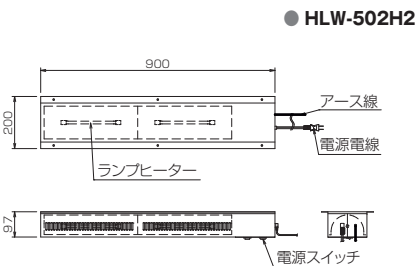

家庭用電源100Vで使用できる手軽なウォーマー

【ON-OFF スイッチ付】

【棚下取付型・ON-OFF スイッチ付】

【棚下取付型・出力調整器付】

■ ON-OFFスイッチ付

モデル	外形寸法(mm)			定格消費電力	電源電線 (アース線別付)	推奨漏電 ブレーカー 容量(A)	本体 質量 (kg)
	間口 (W)	奥行 (D)	高さ (H)				
HLW-500PT	350	576	390	100V 500W	2m 2P-12A (I) プラグ付	15	5.5
HLW-500PY	575	350	390	100V 500W	2m 2P-12A (I) プラグ付	15	5.5
HLW-500A	380	600	690	100V 500W	2m 2P-12A (I) プラグ付	15	20
HLW-500B	350	550	400	100V 500W	2m 2P-12A (I) プラグ付	15	6.7
HLW-500H (棚下取付型)	550	150	97	100V 500W	2m 2P-12A (I) プラグ付	15	3.5
HLW-502H2 (棚下取付型)	900	200	97	100V 1000W (500W×2)	2m 2P-15A (I) プラグ付	15	9.3
HLW-503H2 (棚下取付型)	1280	200	97	100V 500W 1000W (500W×3)	2m 2P-15A (I) プラグ付×2*	15×2	12.6

●HLW-500Aの付属品 / ホテルパン: 1/1サイズ [530×325×深さ100mm] (1個)
※HLW-503H2の電源電線は、一次側最大電流値5.0A×1と10.0A×1の2本となります。

■ 棚下取付型・出力調整器付

モデル	外形寸法(mm)			定格消費電力	電源電線 (アース線別付)	推奨漏電 ブレーカー 容量(A)	本体 質量 (kg)
	間口 (W)	奥行 (D)	高さ (H)				
HLW-600H	580	150	97	100V 500W	2m 2P-12A (I) プラグ付	15	4.7
HLW-602H	1100	200	97	100V 1000W (500W×2)	2m 2P-15A (I) プラグ付	15	9.5
HLW-603H	1470	200	97	100V 500W 1000W (500W×3)	2m 2P-15A (I) プラグ付×2*	15×2	13