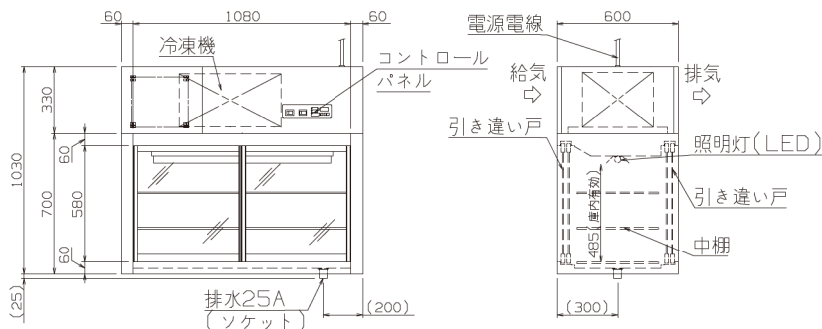

SC
SAFETY&CLEAN
ニチワの電気厨房機