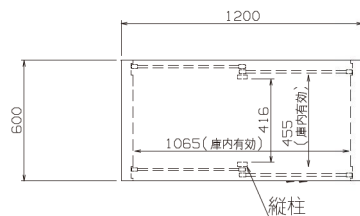

● NB-1200CCMN