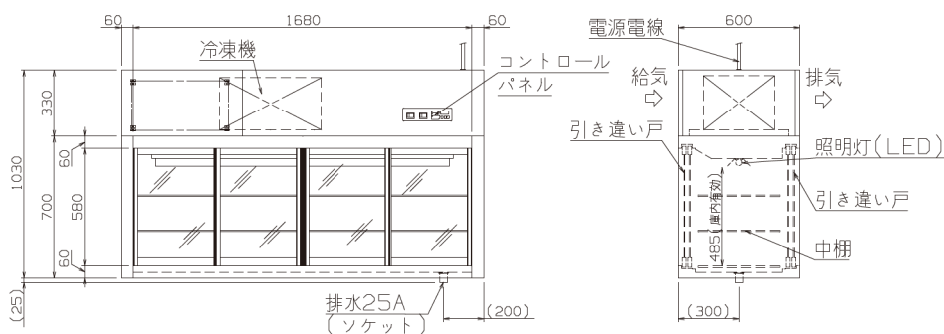

### ■仕様

モデル	外形寸法(mm)			庫内有効寸法(mm)			消費電力 100V (50/60Hz)	照明灯 (LED)	電源電線 2m プラグ付	一次側最大 電流値(A)	設定温度 範囲	扉数	中棚	棚寸法 (mm) (W×D×H)	庫内 容量 (ℓ)	本体 質量 (kg)
	間口 (W)	奥行 (D)	高さ (H)	間口 (W)	奥行 (D)	高さ (H)										
NB-1200CCSN	1200	500	1030	1065	355	485	541/608W	10W	接地 2P-15A	7.1/6.7	3~10℃	4枚	6枚 (3段×2分割) 25mm間隔 可変	530×310×20	185	120
NB-1200CCMN		600			455									530×410×20	235	125
NB-1200CCLN		750			605									530×560×20	310	145
NB-1500CCSN	1500	500	1030	1365	355	485	551/621W	13W	接地 2P-15A	7.2/6.8	3~10℃	4枚	6枚 (3段×2分割) 25mm間隔 可変	680×310×20	235	135
NB-1500CCMN		600			455									680×410×20	300	140
NB-1500CCLN		750			605									680×560×20	400	170
NB-1800CCSN	1800	500	1030	1665	355	485	559/629W	7W×2	接地 2P-15A	7.3/6.9	3~10℃	8枚	6枚 (3段×2分割) 25mm間隔 可変	830×310×20	285	155
NB-1800CCMN		600			455									830×410×20	365	160
NB-1800CCLN		750			605									830×560×20	490	195