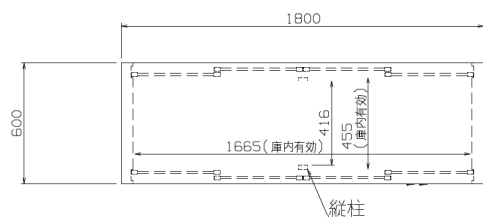

### ■仕様

モデル	外形寸法(mm)			庫内有効寸法(mm)			消費電力 100V (50/60Hz)	照明灯 (LED)	電源電線 2m プラグ付	一次側最大 電流値(A)	設定温度 範囲	扉数	中棚	棚寸法 (mm) (W×D×H)	庫内 容量 (ℓ)	本体 質量 (kg)
	間口 (W)	奥行 (D)	高さ (H)	間口 (W)	奥行 (D)	高さ (H)										
NB-1200CCSN	1200	500	1030	1065	355	485	541/608W	10W	接地 2P-15A	7.1/6.7	3~10℃	4枚	6枚 (3段×2分割) 25mm間隔 可変	530×310×20	185	120
NB-1200CCMN		600			455									530×410×20	235	125
NB-1200CCLN		750			605									530×560×20	310	145
NB-1500CCSN	1500	500	1030	1365	355	485	551/621W	13W	接地 2P-15A	7.2/6.8	3~10℃	4枚	6枚 (3段×2分割) 25mm間隔 可変	680×310×20	235	135
NB-1500CCMN		600			455									680×410×20	300	140
NB-1500CCLN		750			605									680×560×20	400	170
NB-1800CCSN	1800	500	1030	1665	355	485	559/629W	7W×2	接地 2P-15A	7.3/6.9	3~10℃	8枚	6枚 (3段×2分割) 25mm間隔 可変	830×310×20	285	155
NB-1800CCMN		600			455									830×410×20	365	160
NB-1800CCLN		750			605									830×560×20	490	195